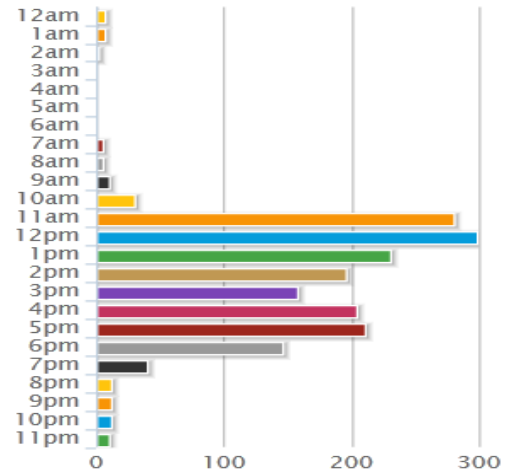

Hours of the day (UTC+1)